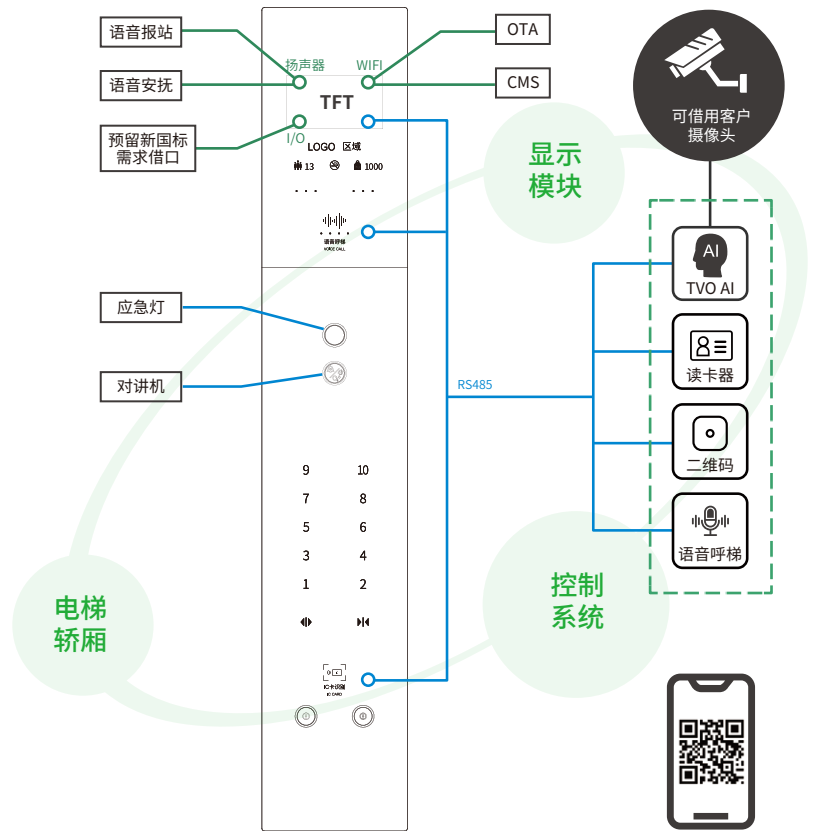

控制系统

人机界面

门系统

线缆线缆

猎豹人机产品解决方案

产品优势

智能化

智能AI实现轿内**异常行为识别**
人机及控制联动实现**安全守护**
远程OTA资源更新实现维保及使用**更便捷**

人性化交互

二维码呼梯、IC卡呼梯、更**私密安全**
语音及非触摸按钮呼梯使用户更**远离病毒、更健康**
应急灯和语音安抚充分体现**以人为本**的设计

彩色化

钢化玻璃面板通过彩色印刷
满足客户**差异化需求**
支持TFT CMS管理
彩屏**UI界面随心焕彩**

TVO AI行为识别, 让电梯更智能

电动车识别

电动车进入轿厢, 控制柜让电梯保持开门, TFT显示电动车禁止入内标识, 并语音提醒。

烟雾识别

检测到轿内浓烟时, 控制柜让电梯就近停靠并开门, 显示烟雾标识, 并语音提醒离开轿厢。

倒地识别

乘客倒地时, 控制柜控制电梯返基站, 并保持开门, TFT显示倒地图标, 并进行语音安抚。

困人识别

当电梯困人时, TFT播放语音安抚视频, 并将求救信号拨出去。

扒门识别

当乘客扒门时, TFT显示扒门标识, 并语音播报警示信息。

人性化交互, 让电梯更友好